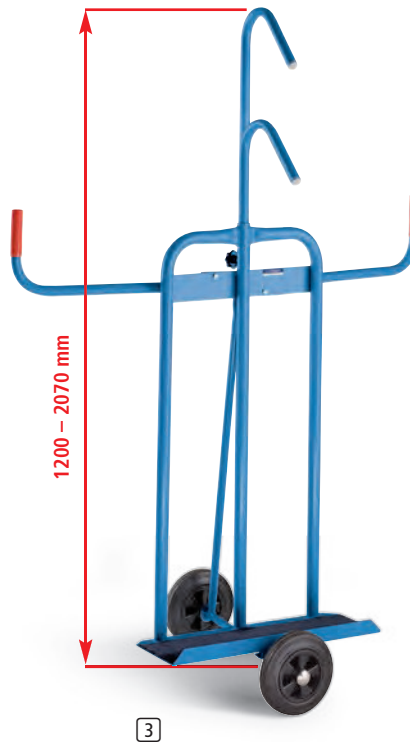

Radausstattung

Je 2 Lenk- und Bockrollen, Lenkrollen mit Feststeller. Vollgummireifen und Rollenlager. Rad-Ø 200 mm.

2 Plattenständer

Grundrahmen mit vorgebauter Einschubrolle. Bodenverankerung möglich. Befestigungsmaterial nicht im Lieferumfang. Beide Ausführungen serienmäßig pulverbeschichtet, lichtblau RAL 5012.

Schiebebügel lose beigelegt – leichte Montage!

Auflage

Länge x Breite 600 x 200 mm.

4 Plattentransporter

- ▶ Zum Transport von großflächigen Platten

Auflage mit geriffeltem Gummibelag. Rollenlager. Serienmäßig pulverbeschichtet, lichtblau RAL 5012.

Gesamtlänge x -breite 1250 x 600 mm. Schiebebügelhöhe 1200 mm.

Schiebebügel lose beigelegt – leichte Montage!

1

Abb. in Sonderfarbe

2

Mit Einschubrolle

3

4

Artikel		1		2		3	4
Tragfähigkeit	kg	500		500		300	
Ladefläche	mm	1250 x 800	1600 x 800	1250 x 800		600 x 200	
Ladehöhe	mm	295	295	65		-	-
Lichter Bügelabstand	mm	90	90	90		-	-
Ladefläche		Kunststoff	Multiplex	Kunststoff	Zinkblech	Gummi	Gummi
Ohne Bügel	Nr.	200 388 06	536 376 06	200 390 06	200 391 06	-	-
	€	329.-	399.-	329.-	339.-	-	-
Mit Vollgummireifen	Nr.	-	-	-	-	200 350 06	200 348 06
Rad-Ø 200 mm	€	-	-	-	-	239.-	159.-
Mit Luftreifen	Nr.	-	-	-	-	-	200 349 06
Rad-Ø 260 mm	€	-	-	-	-	-	165.-
Zubehör							
Rohrbügel Höhe 300 mm	Nr.	200 392 06	536 378 06	200 392 06	200 392 06	-	-
	€	24.90	25.90	24.90	24.90	-	-
Rohrbügel Höhe 600 mm	Nr.	200 393 06	536 379 06	200 393 06	200 393 06	-	-
	€	28.90	28.90	28.90	28.90	-	-
Rohrbügel Höhe 900 mm	Nr.	200 394 06	536 380 06	200 394 06	200 394 06	-	-
	€	30.90	31.90	30.90	30.90	-	-