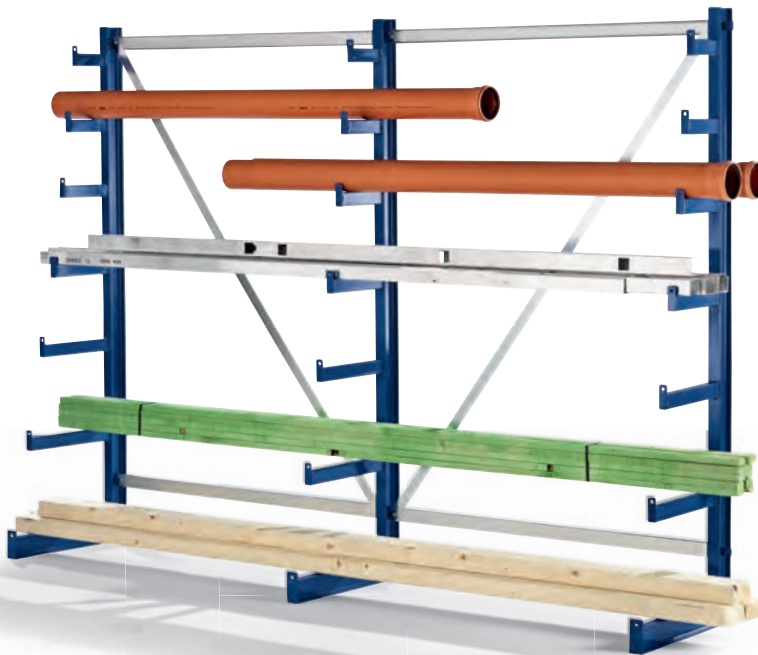

## Kragarmregale

Mit fest angeschweißten Kragarmen

- ▶ Ein- oder zweiseitig
- ▶ Alle Kragarme mit Abrollsicherung
- ▶ Hochwertige Kunststoffbeschichtung in Enzianblau RAL 5010

Identische Kragarm-Länge

6 bzw. 12 Lagerebenen.

## Kragarmregale

Mit fest angeschweißten Kragarmen

- ▶ Ein- oder zweiseitig
- ▶ Alle Kragarme mit Abrollsicherung
- ▶ Hochwertige Kunststoffbeschichtung in Enzianblau RAL 5010

Kragarm-Länge nach oben verjüngend  
7 bzw. 14 Lagerebenen.

2

Zweiseitig

2

Einseitig

Kragarm-Traglast 150 + 200 kg  
 Gesamt-Traglast 3150 – 14400 kg  
 Ständerhöhe 2000 mm  
 Kragarm-Längen siehe Skizze  
 Die Traglastangaben beziehen sich auf gleichmäßige Lastverteilung. Der Lastschwerpunkt sollte bei Volllast nicht außerhalb der Kragarm-Mitte liegen.