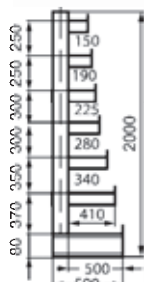

Kragarm-Traglast 150 + 200 kg  
 Gesamt-Traglast 3150 – 14400 kg  
 Ständerhöhe 2000 mm  
 Kragarm-Längen siehe Skizze  
 Die Traglastangaben beziehen sich auf gleichmäßige Lastverteilung. Der Lastschwerpunkt sollte bei Volllast nicht außerhalb der Kragarm-Mitte liegen.

2

Zweiseitig

2

Einseitig

Kragarm-Traglast 150 + 200 kg  
 Gesamt-Traglast 3150 – 14400 kg  
 Ständerhöhe 2000 mm  
 Kragarm-Längen siehe Skizze  
 Die Traglastangaben beziehen sich auf gleichmäßige Lastverteilung. Der Lastschwerpunkt sollte bei Volllast nicht außerhalb der Kragarm-Mitte liegen.