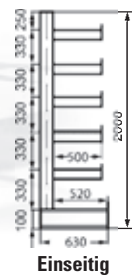

## Kragarmregale

Mit fest angeschweißten Kragarmen

- ▶ Ein- oder zweiseitig
- ▶ Alle Kragarme mit Abrollsicherung
- ▶ Hochwertige Kunststoffbeschichtung in Enzianblau RAL 5010

Identische Kragarm-Länge

6 bzw. 12 Lagerebenen.

Kragarm-Traglast 150 + 200 kg  
 Gesamt-Traglast 3150 – 14400 kg  
 Ständerhöhe 2000 mm  
 Kragarm-Längen siehe Skizze  
 Die Traglastangaben beziehen sich auf gleichmäßige Lastverteilung. Der Lastschwerpunkt sollte bei Volllast nicht außerhalb der Kragarm-Mitte liegen.