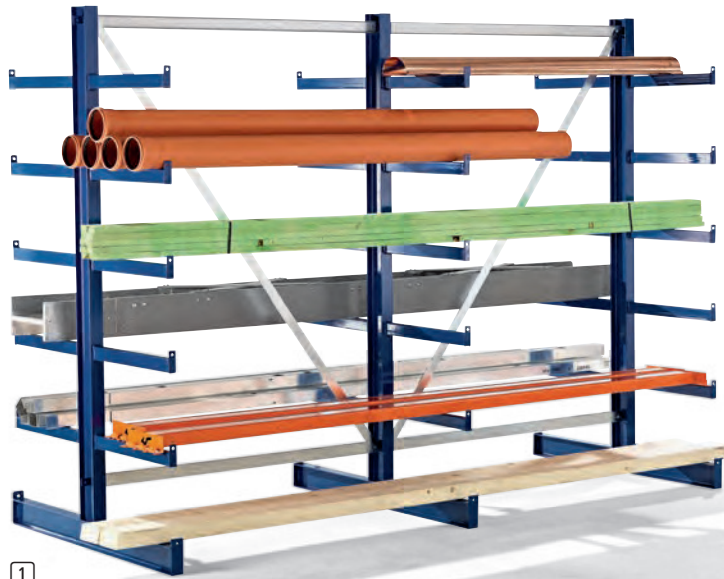

## Kragarmregale

Mit fest angeschweißten Kragarmen

- ▶ Ein- oder zweiseitig
- ▶ Alle Kragarme mit Abrollsicherung
- ▶ Hochwertige Kunststoffbeschichtung in Enzianblau RAL 5010

Identische Kragarm-Länge

6 bzw. 12 Lagerebenen.

Kragarm-Traglast 150 + 200 kg  
 Gesamt-Traglast 3150 – 14400 kg  
 Ständerhöhe 2000 mm  
 Kragarm-Längen siehe Skizze  
 Die Traglastangaben beziehen sich auf gleichmäßige Lastverteilung. Der Lastschwerpunkt sollte bei Volllast nicht außerhalb der Kragarm-Mitte liegen.

## Kragarmregale

Mit fest angeschweißten Kragarmen

- ▶ Ein- oder zweiseitig
- ▶ Alle Kragarme mit Abrollsicherung
- ▶ Hochwertige Kunststoffbeschichtung in Enzianblau RAL 5010

Kragarm-Länge nach oben verjüngend  
7 bzw. 14 Lagerebenen.

2

Zweiseitig

2

Einseitig

Kragarm-Traglast 150 + 200 kg  
 Gesamt-Traglast 3150 – 14400 kg  
 Ständerhöhe 2000 mm  
 Kragarm-Längen siehe Skizze  
 Die Traglastangaben beziehen sich auf gleichmäßige Lastverteilung. Der Lastschwerpunkt sollte bei Volllast nicht außerhalb der Kragarm-Mitte liegen.