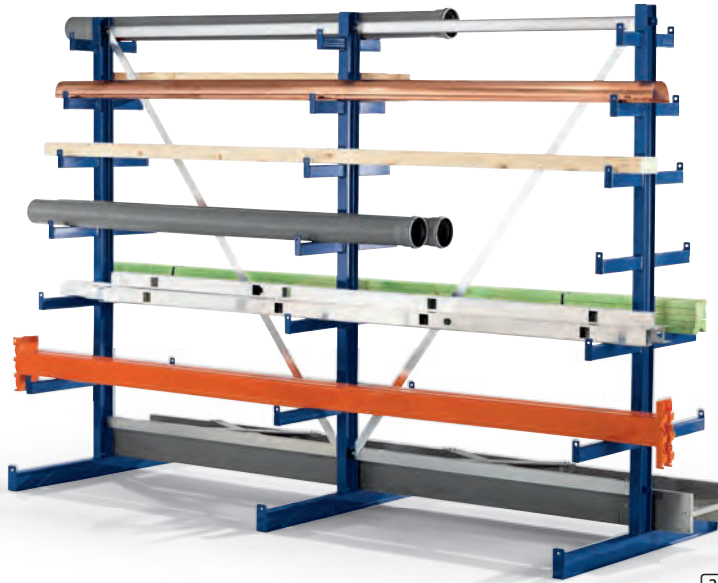

## Kragarmregale

Mit fest angeschweißten Kragarmen

- ▶ Ein- oder zweiseitig
- ▶ Alle Kragarme mit Abrollsicherung
- ▶ Hochwertige Kunststoffbeschichtung in Enzianblau RAL 5010

Identische Kragarm-Länge

6 bzw. 12 Lagerebenen.

Kragarm-Traglast 150 + 200 kg  
 Gesamt-Traglast 3150 – 14400 kg  
 Ständerhöhe 2000 mm  
 Kragarm-Längen siehe Skizze  
 Die Traglastangaben beziehen sich auf gleichmäßige Lastverteilung. Der Lastschwerpunkt sollte bei Volllast nicht außerhalb der Kragarm-Mitte liegen.

## Kragarmregale

Mit fest angeschweißten Kragarmen

- ▶ Ein- oder zweiseitig
- ▶ Alle Kragarme mit Abrollsicherung
- ▶ Hochwertige Kunststoffbeschichtung in Enzianblau RAL 5010

Kragarm-Länge nach oben verjüngend  
7 bzw. 14 Lagerebenen.

2

Zweiseitig

2

Einseitig

Kragarm-Traglast 150 + 200 kg  
 Gesamt-Traglast 3150 – 14400 kg  
 Ständerhöhe 2000 mm  
 Kragarm-Längen siehe Skizze  
 Die Traglastangaben beziehen sich auf gleichmäßige Lastverteilung. Der Lastschwerpunkt sollte bei Volllast nicht außerhalb der Kragarm-Mitte liegen.