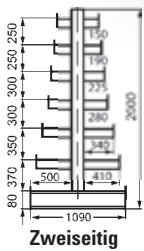

## Kragarmregale

Mit fest angeschweißten Kragarmen

- ▶ Ein- oder zweiseitig
- ▶ Alle Kragarme mit Abrollsicherung
- ▶ Hochwertige Kunststoffbeschichtung in Enzianblau RAL 5010

Kragarm-Länge nach oben verjüngend  
7 bzw. 14 Lagerebenen.

2

Zweiseitig

2

Einseitig

Kragarm-Traglast 150 + 200 kg  
 Gesamt-Traglast 3150 – 14400 kg  
 Ständerhöhe 2000 mm  
 Kragarm-Längen siehe Skizze  
 Die Traglastangaben beziehen sich auf gleichmäßige Lastverteilung. Der Lastschwerpunkt sollte bei Volllast nicht außerhalb der Kragarm-Mitte liegen.