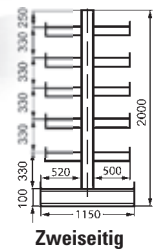

## Kragarmregale

Mit fest angeschweißten Kragarmen

- ▶ Ein- oder zweiseitig
- ▶ Alle Kragarme mit Abrollsicherung
- ▶ Hochwertige Kunststoffbeschichtung in Enzianblau RAL 5010

Identische Kragarm-Länge

6 bzw. 12 Lagerebenen.

Kragarm-Traglast 150 + 200 kg  
 Gesamt-Traglast 3150 – 14400 kg  
 Ständerhöhe 2000 mm  
 Kragarm-Längen siehe Skizze  
 Die Traglastangaben beziehen sich auf gleichmäßige Lastverteilung. Der Lastschwerpunkt sollte bei Volllast nicht außerhalb der Kragarm-Mitte liegen.

In nahezu jeder RAL-Farbe

Aufpreis nur 10 %

**MADE  
IN  
GERMANY**

**5**  
Jahre Garantie

Artikel	1					
Bauart	identische Kragarm-Länge					
Regallänge	mm	2700	4050	5400	6750	
Ständer		3	4	5	6	
Traglast je Kragarm	kg	200	200	200	200	
Einseitig	Gesamttraglast	kg	3600	4800	6000	7200
	Nr.	200 467 06	200 469 06	200 471 06	200 473 06	
	€	499.-	849.-	979.-	1295.-	
Zweiseitig	Gesamttraglast	kg	7200	9600	12000	14400
	Nr.	200 468 06	200 470 06	200 472 06	200 474 06	
	€	799.-	1095.-	1245.-	1625.-	